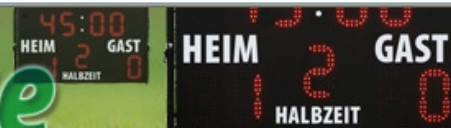

Begonnen um 15:47

Ablauf um 15:57

Ergebnisse

Anwender: 21320059 (TUS 1910 WIESCHERHÖFEN E.V.)

- Meldungen
- Einstiegsseite
- Ergebnismeldung**
- Vereinmeldung
- Staffeln
- Spielsuche direkt
- Spielberichte
- Abmelden